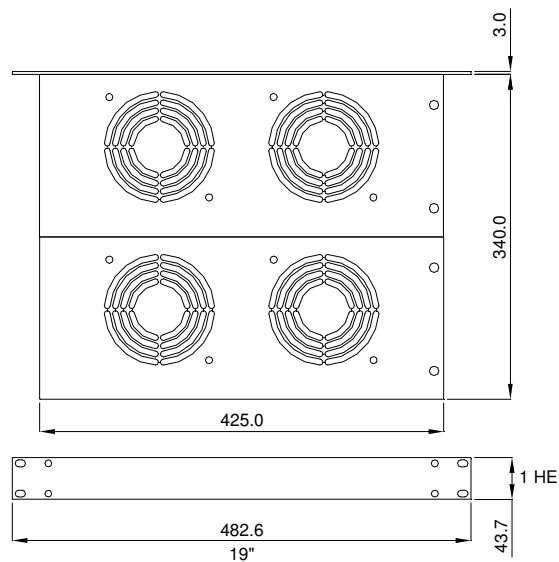

# LET 4

Technische Daten / <b>Technical data:</b>			
Type:	<b>LET 4</b>		
Spannung Voltage	230 V 50/60 Hz	115 V 50/60 Hz	24 V DC
Stromaufnahme Amperage	0,44 A	0,88 A	0,72 A
Leistung Power input	76/72 W		17,2 W
Drehzahl Speed	2650/3100 min <sup>-1</sup>		3050 min <sup>-1</sup>
Temperaturbereich Temperature range	-10...+55 °C		-20...+65 °C
Lebensdauer Service life	27.500 h		85.000 h
Anschluß / Connection	Kaltgerätestecker / Low-voltage plug		Steckbare Klemmleiste / Plug-in terminal strip
Zulassung Approval	CE		
Luftfördermenge / <b>Air flow: (m<sup>3</sup>/h)</b>			
Luftleistung freiblasend Air flow free air	460		