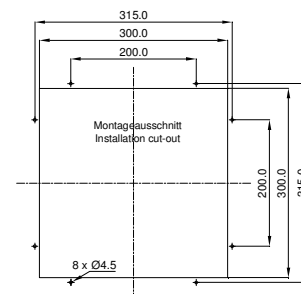

Austrittsfilter **LG 13 (K)**

Exhaust filters

Technische Daten / Technical data:	
Farben colours	RAL 7032 (Standard), RAL 7035 (nur/only K)
Schutzart Degree of protection	IP 54 (mit Dichtung / with gasket)
Zulassung Approval	UL, CE

LG 13 K

Zubehör / Accessories:

Dichtung / gasket
Ersatzfiltermatte / Replacement filter mat

D 13
AM 1335P, AM 13P, AM 13T