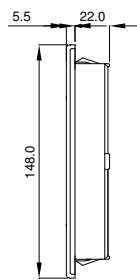

Austrittsfilter
Exhaust filters

GV 250

Technische Daten / Technical data:	
Temperaturbereich Temperature range	-20...+65 °C
Farben colours	RAL 7035 (Standard), RAL 7032
Schutzart Degree of protection	IP 54 mit P15/350S IP 54 with P15/350S
	IP 55 mit Z-Line Filter und Streckmetall, UV-beständiges Frontgitter IP 55 with Z-Line Filter and expanded metal, UV-resistant front grille
Zulassung Approval	UL (IP 54), CE