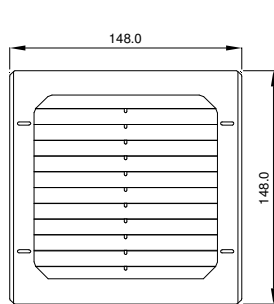

Austrittsfilter
Exhaust filters

GV 250

Technische Daten / Technical data:	
Temperaturbereich Temperature range	-20...+65 °C
Farben colours	RAL 7035 (Standard), RAL 7032
Schutzart Degree of protection	IP 54 mit P15/350S IP 54 with P15/350S
	IP 55 mit Z-Line Filter und Streckmetall, UV-beständiges Frontgitter IP 55 with Z-Line Filter and expanded metal, UV-resistant front grille
Zulassung Approval	UL (IP 54), CE