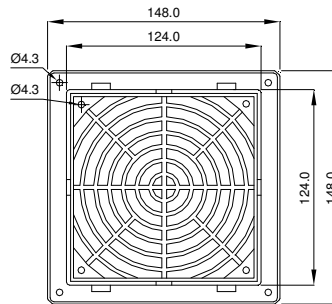

Austrittsfilter
Exhaust filters

GV 250

Technische Daten / Technical data:	
Temperaturbereich Temperature range	-20...+65 °C
Farben colours	RAL 7035 (Standard), RAL 7032
Schutzart Degree of protection	IP 54 mit P15/350S IP 54 with P15/350S
	IP 55 mit Z-Line Filter und Streckmetall, UV-beständiges Frontgitter IP 55 with Z-Line Filter and expanded metal, UV-resistant front grille
Zulassung Approval	UL (IP 54), CE