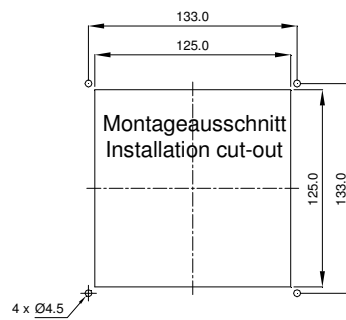

Austrittsfilter
Exhaust filters

GV 250

Technische Daten / Technical data:	
Temperaturbereich Temperature range	-20...+65 °C
Farben colours	RAL 7035 (Standard), RAL 7032
Schutzart Degree of protection	IP 54 mit P15/350S IP 54 with P15/350S
	IP 55 mit Z-Line Filter und Streckmetall, UV-beständiges Frontgitter IP 55 with Z-Line Filter and expanded metal, UV-resistant front grille
Zulassung Approval	UL (IP 54), CE